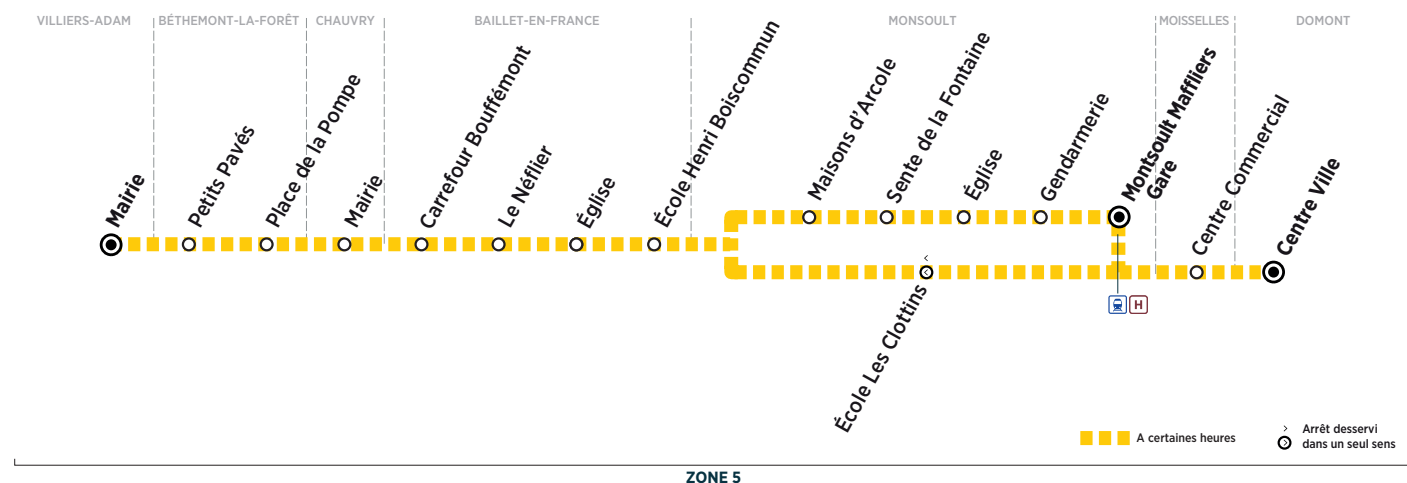

Horaires valables du 27 août 2018 au 25 août 2019

ZONE 5

Du lundi au vendredi

DOMONT	Centre Ville	11:00								
MOISSELLES	Centre Commercial	11:04								
	Arrivée* du train H de Paris	11:05	13:20	16:20	16:54	17:24	17:54	18:24	18:54	19:38
MONTSOULT	Montsoult Maffliers Gare	11:10	13:35	16:25	16:59	17:29	17:59	18:29	18:59	19:43
	Gendarmerie	11:11	13:36	16:26	17:00	17:30	18:00		19:00	19:44
	Église	11:12	13:37	16:27	17:01	17:31	18:01		19:01	19:45
	Sente de la Fontaine	11:12	13:37	16:27	17:01	17:31	18:01		19:01	19:45
	Maisons d'Arcole	11:16	13:41	16:31	17:05	17:35	18:05		19:05	19:49
BAILLET-EN-FRANCE	École Henri Boiscommun	11:19	13:44	16:34	17:08	17:38	18:08	18:32	19:08	19:52
	Église	11:20	13:45	16:35	17:09	17:39	18:09	18:33	19:09	19:53
	Le Néflier	11:20	13:46	16:36	17:10	17:40	18:10	18:34	19:10	19:54
	Carrefour Bouffémont	11:21	13:46	16:36	17:10	17:40	18:10	18:34	19:10	19:54
CHAUVRY	Mairie	11:27				17:46		18:40	19:16	20:00
BÉTHEMONT-LA-FORÊT	Place de la Pompe	11:29				17:48		18:42	19:18	20:02
	Petits Pavés	11:30						18:43	19:19	20:03
VILLIERS-ADAM	Mairie	11:35						18:48	19:24	20:08

* Les horaires sont donnés à titre indicatif.

- Circule en période scolaire : le mercredi.
- Circule en période scolaire : les lundis, mardis, jeudis et vendredis.
- Circule en période scolaire.

11:10 : En correspondance avec la ligne 30-36 en gare de Montsoult : arrivée à 11:03 en provenance du Centre Commercial Le Grand Val à l'Isle Adam et départ de la 30-36 à 11h15 en direction de Maffliers, Nerville et L'Isle Adam.

i Bon à savoir

- Pas de service les samedis, dimanches et jours fériés.
- Nos conducteurs s'efforcent en permanence de respecter ces horaires. Les conditions de circulation peuvent toutefois causer occasionnellement des retards.

Contact
Transporteur
Keolis Val d'Oise

01 30 34 26 50
Keolis-valdoise.com
vianavigo.com

Contact
Conseil départemental
du Val d'Oise

01 34 25 30 81
www.valdoise.fr