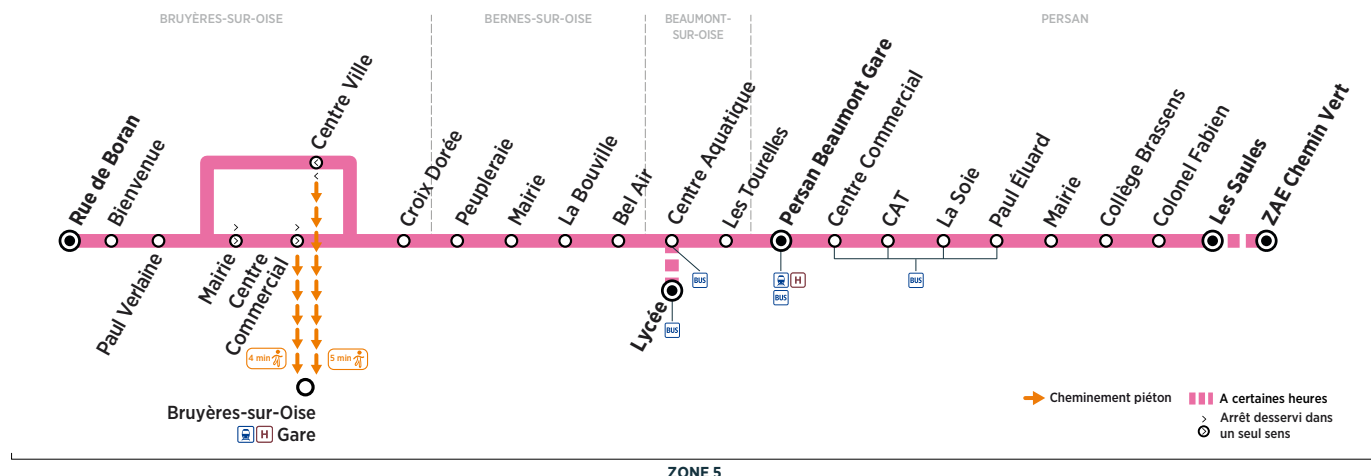

Horaires valables du 11 mars au 25 août 2019

ZONE 5

Samedi

PERSAN	ZAE Chemin Vert	17:11	18:11	19:11	20:11	21:11	22:11
	Les Saules	17:14	18:14	19:14	20:14	21:14	22:14
	Colonel Fabien	17:16	18:16	19:16	20:16	21:16	22:16
	Collège Brassens	17:17	18:17	19:17	20:17	21:17	22:17
	Mairie	17:19	18:19	19:19	20:19	21:19	22:19
	Paul Eluard	17:21	18:21	19:21	20:21	21:21	22:21
	La Soie	17:22	18:22	19:22	20:22	21:22	22:22
	CAT	17:23	18:23	19:23	20:23	21:23	22:23
	Centre Commercial	17:26	18:26	19:26	20:26	21:26	22:26
	Persan Beaumont Gare	17:29	18:29	19:29	20:29	21:29	22:29
BEAUMONT-SUR-OISE	Persan Beaumont Gare	17:31	18:31	19:31	20:31	21:31	22:31
	Les Tourelles	17:35	18:35	19:35	20:35	21:35	22:35
	Lycée						
BERNES-SUR-OISE	Centre Aquatique	17:37	18:37	19:37	20:37	21:37	22:37
	Bel Air	17:40	18:40	19:40	20:40	21:40	22:40
	La Bouville	17:41	18:41	19:41	20:41	21:41	22:41
	Mairie	17:42	18:42	19:42	20:42	21:42	22:42
BRUYÈRES-SUR-OISE	Peupleraie	17:44	18:44	19:44	20:44	21:44	22:44
	Croix Dorée	17:48	18:48	19:48	20:48	21:48	22:48
	Centre Ville	17:50	18:50	19:50	20:50	21:50	22:50
	Paul Verlaine	17:51	18:51	19:51	20:51	21:51	22:51
	Bienvenue	17:52	18:52	19:52	20:52	21:52	22:52
Rue de Boran	17:53	18:53	19:53	20:53	21:53	22:53	

Contact
Keolis Val d'Oise

01 30 34 26 50
keolis-valdoise.com
vianavigo.com

i Bon à savoir

- Pas de service les dimanches et jours fériés.
- Nos conducteurs s'efforcent en permanence de respecter ces horaires. Les conditions de circulation peuvent toutefois causer occasionnellement des retards.
- La ligne DIM circule le dimanche sur les communes de Bruyères-sur-Oise, Bernes-sur-Oise, Beaumont-sur-Oise et Persan.