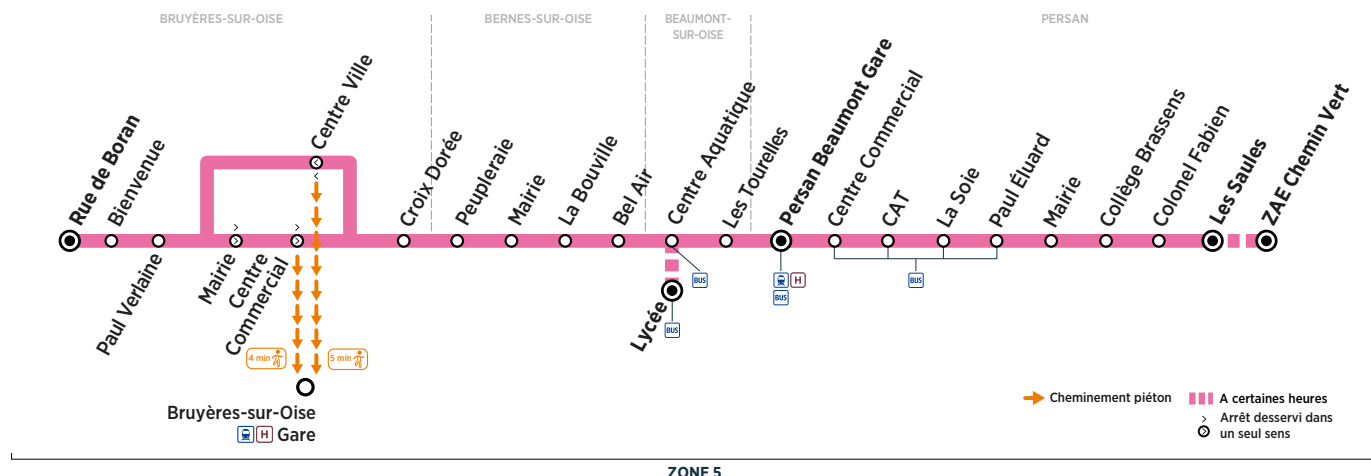

Horaires valables du 11 mars au 25 août 2019

Du lundi au vendredi

PERSAN	ZAE Chemin Vert	10:02	11:02		12:02		13:02	14:02	15:14			16:25	17:14
	Les Saules	10:05	11:05		12:05		13:05	14:05	15:17			16:28	17:17
	Colonel Fabien	10:07	11:07		12:07		13:07	14:07	15:19			16:30	17:19
	Collège Brassens	10:08	11:08		12:08		13:08	14:08	15:20			16:31	17:20
	Mairie	10:10	11:10		12:10		13:10	14:10	15:22			16:33	17:22
	Paul Eluard	10:11	11:11		12:11		13:11	14:11	15:23			16:34	17:23
	La Soie	10:12	11:12		12:12		13:12	14:12	15:24			16:35	17:24
	CAT	10:14	11:14		12:14		13:14	14:14	15:26			16:37	17:26
	Centre Commercial	10:16	11:16		12:16		13:16	14:16	15:28			16:39	17:28
	Persan Beaumont (Arrivée) Gare	10:18	11:18		12:18		13:18	14:18	15:30			16:41	17:30
	Départ* du train vers Pontoise	10:24	11:24		12:24		13:24	14:24			16:49		
	Départ* vers Paris via Montsault	10:39	11:39		12:39		13:39	14:39	15:39			17:09	17:39
	Départ* vers Paris via Ermont												
	Arrivée* de Paris via Montsault	10:19	11:19		12:19		13:19	14:19	15:19			16:38	17:21
	Arrivée* de Paris via Ermont											17:18	
	Arrivée* du train de Pontoise											17:11	
PERSAN	Persan Beaumont (Départ) Gare	10:28	11:28		12:28		13:28	14:28	15:32			16:44	17:32
BEAUMONT-SUR-OISE	Les Tourelles	10:32	11:32		12:32		13:32	14:32	15:36			16:48	17:36
	Lycée			11:40		12:40				15:40	16:42		
	Centre Aquatique	10:34	11:34		12:34		13:34	14:34	15:38			16:50	17:38
BERNES-SUR-OISE	Bel Air	10:37	11:37	11:45	12:37	12:45	13:37	14:37	15:41	15:45	16:47	16:53	17:41
	La Bouville	10:38	11:38	11:46	12:38	12:46	13:38	14:38	15:42	15:46	16:48	16:54	17:42
	Mairie	10:39	11:39	11:47	12:39	12:47	13:39	14:39	15:43	15:47	16:49	16:55	17:43
	Peupleraie	10:40	11:40	11:48	12:40	12:48	13:40	14:40	15:44	15:48	16:50	16:56	17:45
BRUYÈRES-SUR-OISE	Croix Dorée	10:43	11:43	11:51	12:43	12:51	13:43	14:43	15:47	15:51	16:53	16:59	17:48
	Centre Ville	10:45	11:45	11:53	12:45	12:53	13:45	14:45	15:49	15:53	16:55	17:01	17:51
	Paul Verlaine	10:46	11:46	11:54	12:46	12:54	13:46	14:46	15:50	15:54	16:56	17:02	17:52
	Bienvenue	10:47	11:47	11:55	12:47	12:55	13:47	14:47	15:51	15:55	16:57	17:03	17:53
	Rue de Boran	10:48	11:48	11:56	12:48	12:56	13:48	14:48	15:52	15:56	16:58	17:04	17:54

Cercle uniquement en période scolaire.

Cercle le mercredi uniquement en période scolaire.

* Les horaires sont donnés à titre indicatif.

Contact
Keolis Val d'Oise

01 30 34 26 50
keolis-valdoise.com
vianavigo.com

i Bon à savoir

- Pas de service les dimanches et jours fériés.
- Nos conducteurs s'efforcent en permanence de respecter ces horaires. Les conditions de circulation peuvent toutefois causer occasionnellement des retards.
- La ligne DIM circule le dimanche sur les communes de Bruyères-sur-Oise, Bernes-sur-Oise, Beaumont-sur-Oise et Persan.