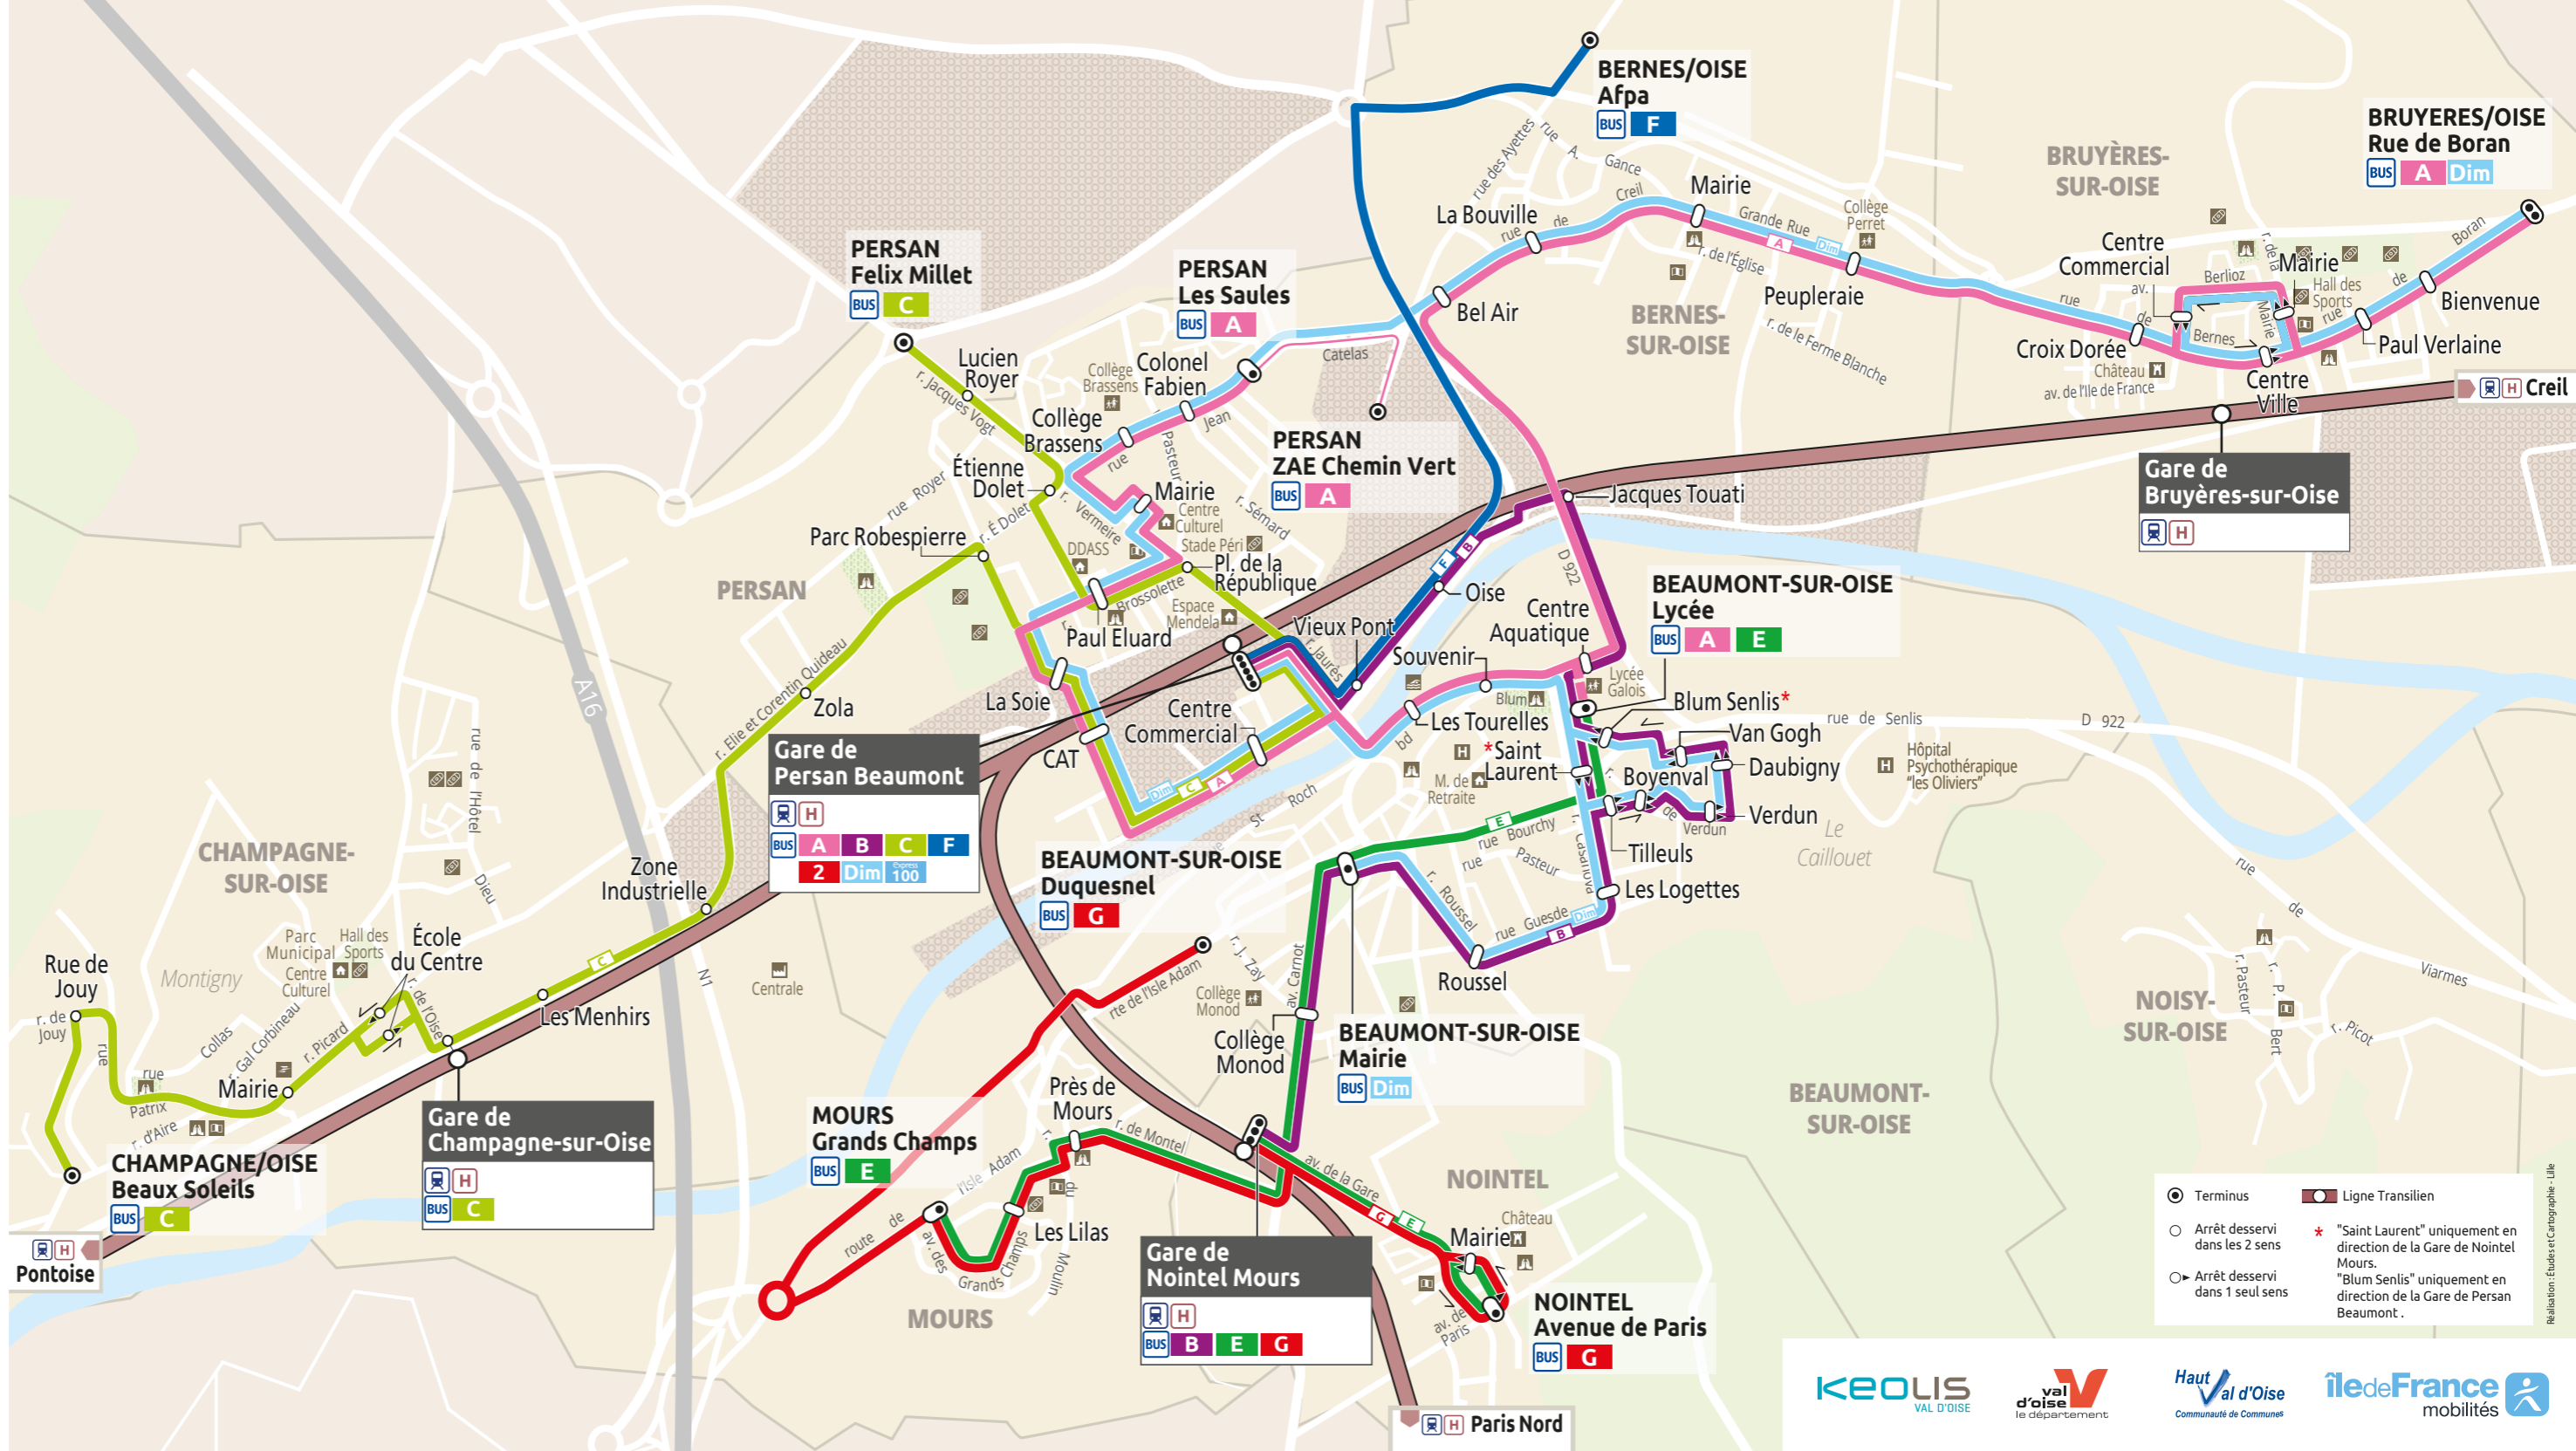

Plan du réseau de bus du Haut Val d'Oise

Mars 2019

Transports en Île-de-France

Lignes de transport en commun

Lignes Transilien

Paris Gare du Nord - Pontoise
Persan Beaumont - Luzarches

Lignes Principales

- A** Rue de Boran - Bruyère-sur-Oise
ZAE Chemon Vert - Persan
- B** Gare de Persan - Beaumont
Gare de Nointel - Mours
- C** Beaux Soleils - Champagne-sur-Oise
Felix Millet - Persan
- Dim** Mairie - Beaumont-sur-Oise
Rue de Boran - Bruyère-sur-Oise
- E** Lycée - Beaumont-sur-Oise
Grands Champs - Mours
- F** Gare de Persan - Beaumont
AFPA - Bernes-sur-Oise
- G** Gare de Nointel - Mours
Duquesnel - Beaumont-sur-Oise

KEOLIS
VAL D'OISE

3, chemin Pavé
95340 BERNES-SUR-OISE

Tél : 01 30 34 26 50
www.keolis-valdoise.com

Terminus
 Arrêt desservi dans les 2 sens
 Arrêt desservi dans 1 seul sens
 Ligne Transilien
 "Saint Laurent" uniquement en direction de la Gare de Nointel Mours.
 "Blum Senlis" uniquement en direction de la Gare de Persan Beaumont.

Realisation: Etudes et Cartographie - Uile

KEOLIS
VAL D'OISE

val d'oise
le département

Haut Val d'Oise
Communauté de Communes

île de France
mobilités