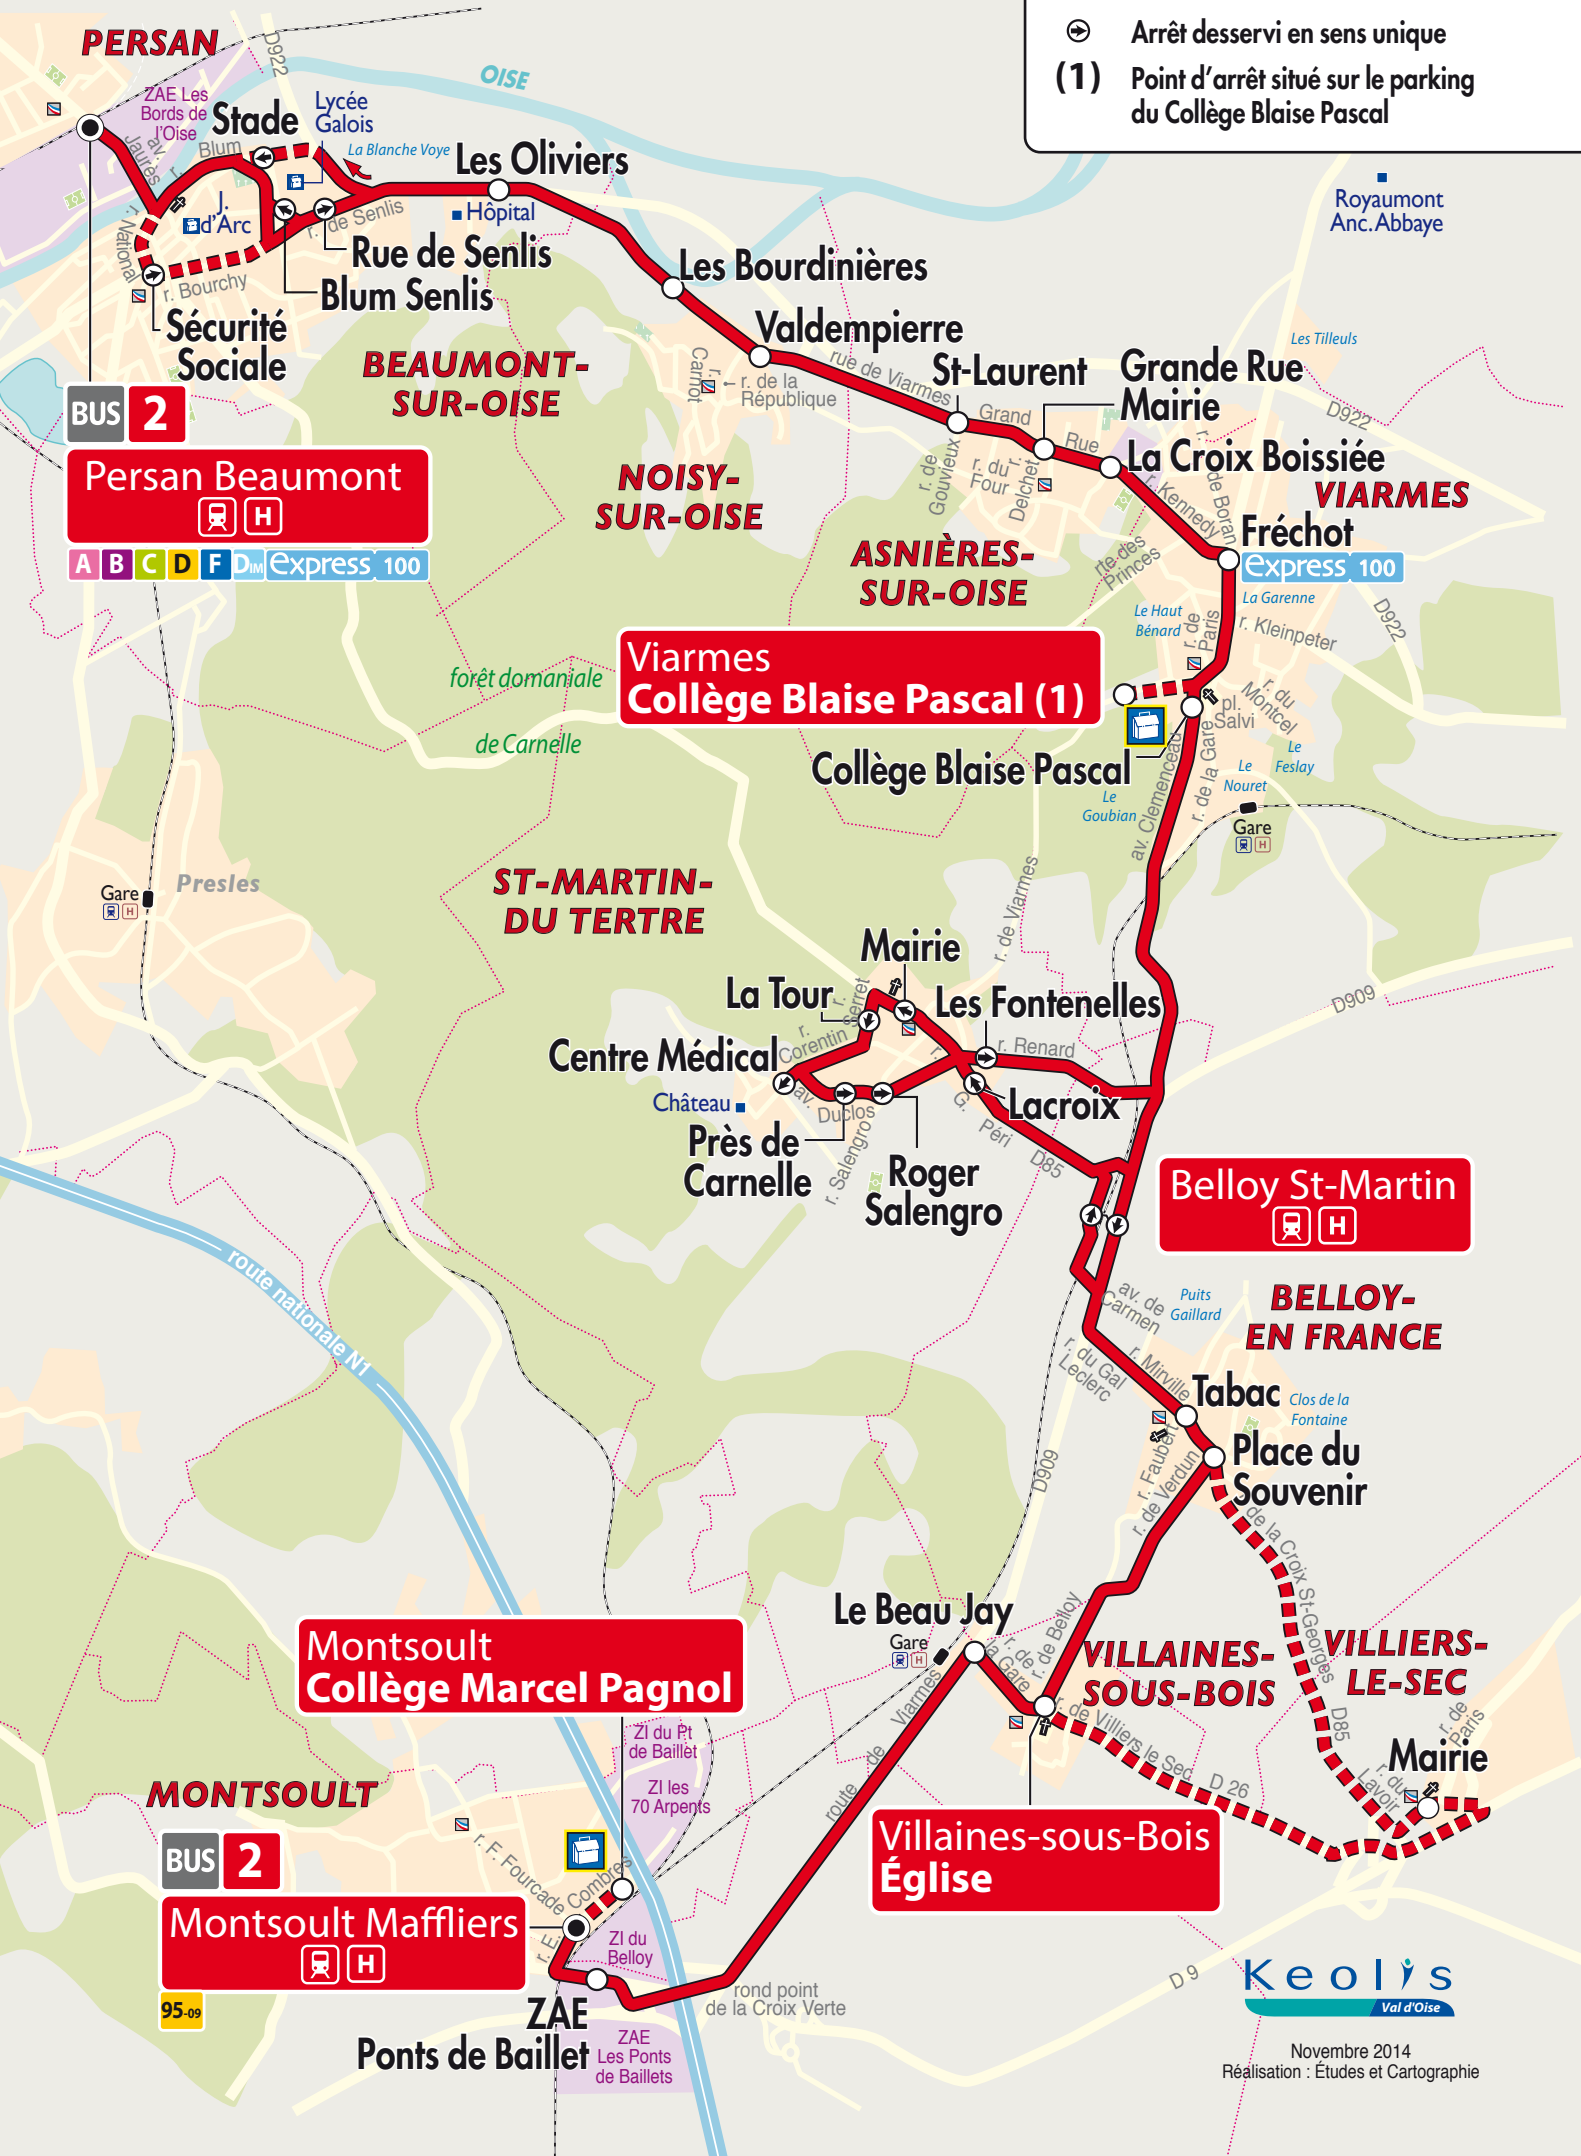

- ■ ■ ■ À certaines heures
- 🕒 Arrêt desservi en sens unique
- (1) Point d'arrêt situé sur le parking du Collège Blaise Pascal

BUS 2
Persan Beaumont
 A B C D F D_M Express 100

Viarmes
Collège Blaise Pascal (1)

Belloy St-Martin
 🕒 🕒

Montsourt
Collège Marcel Pagnol

BUS 2
Montsourt Maffliers
 🕒 🕒

Villaines-sous-Bois
Église